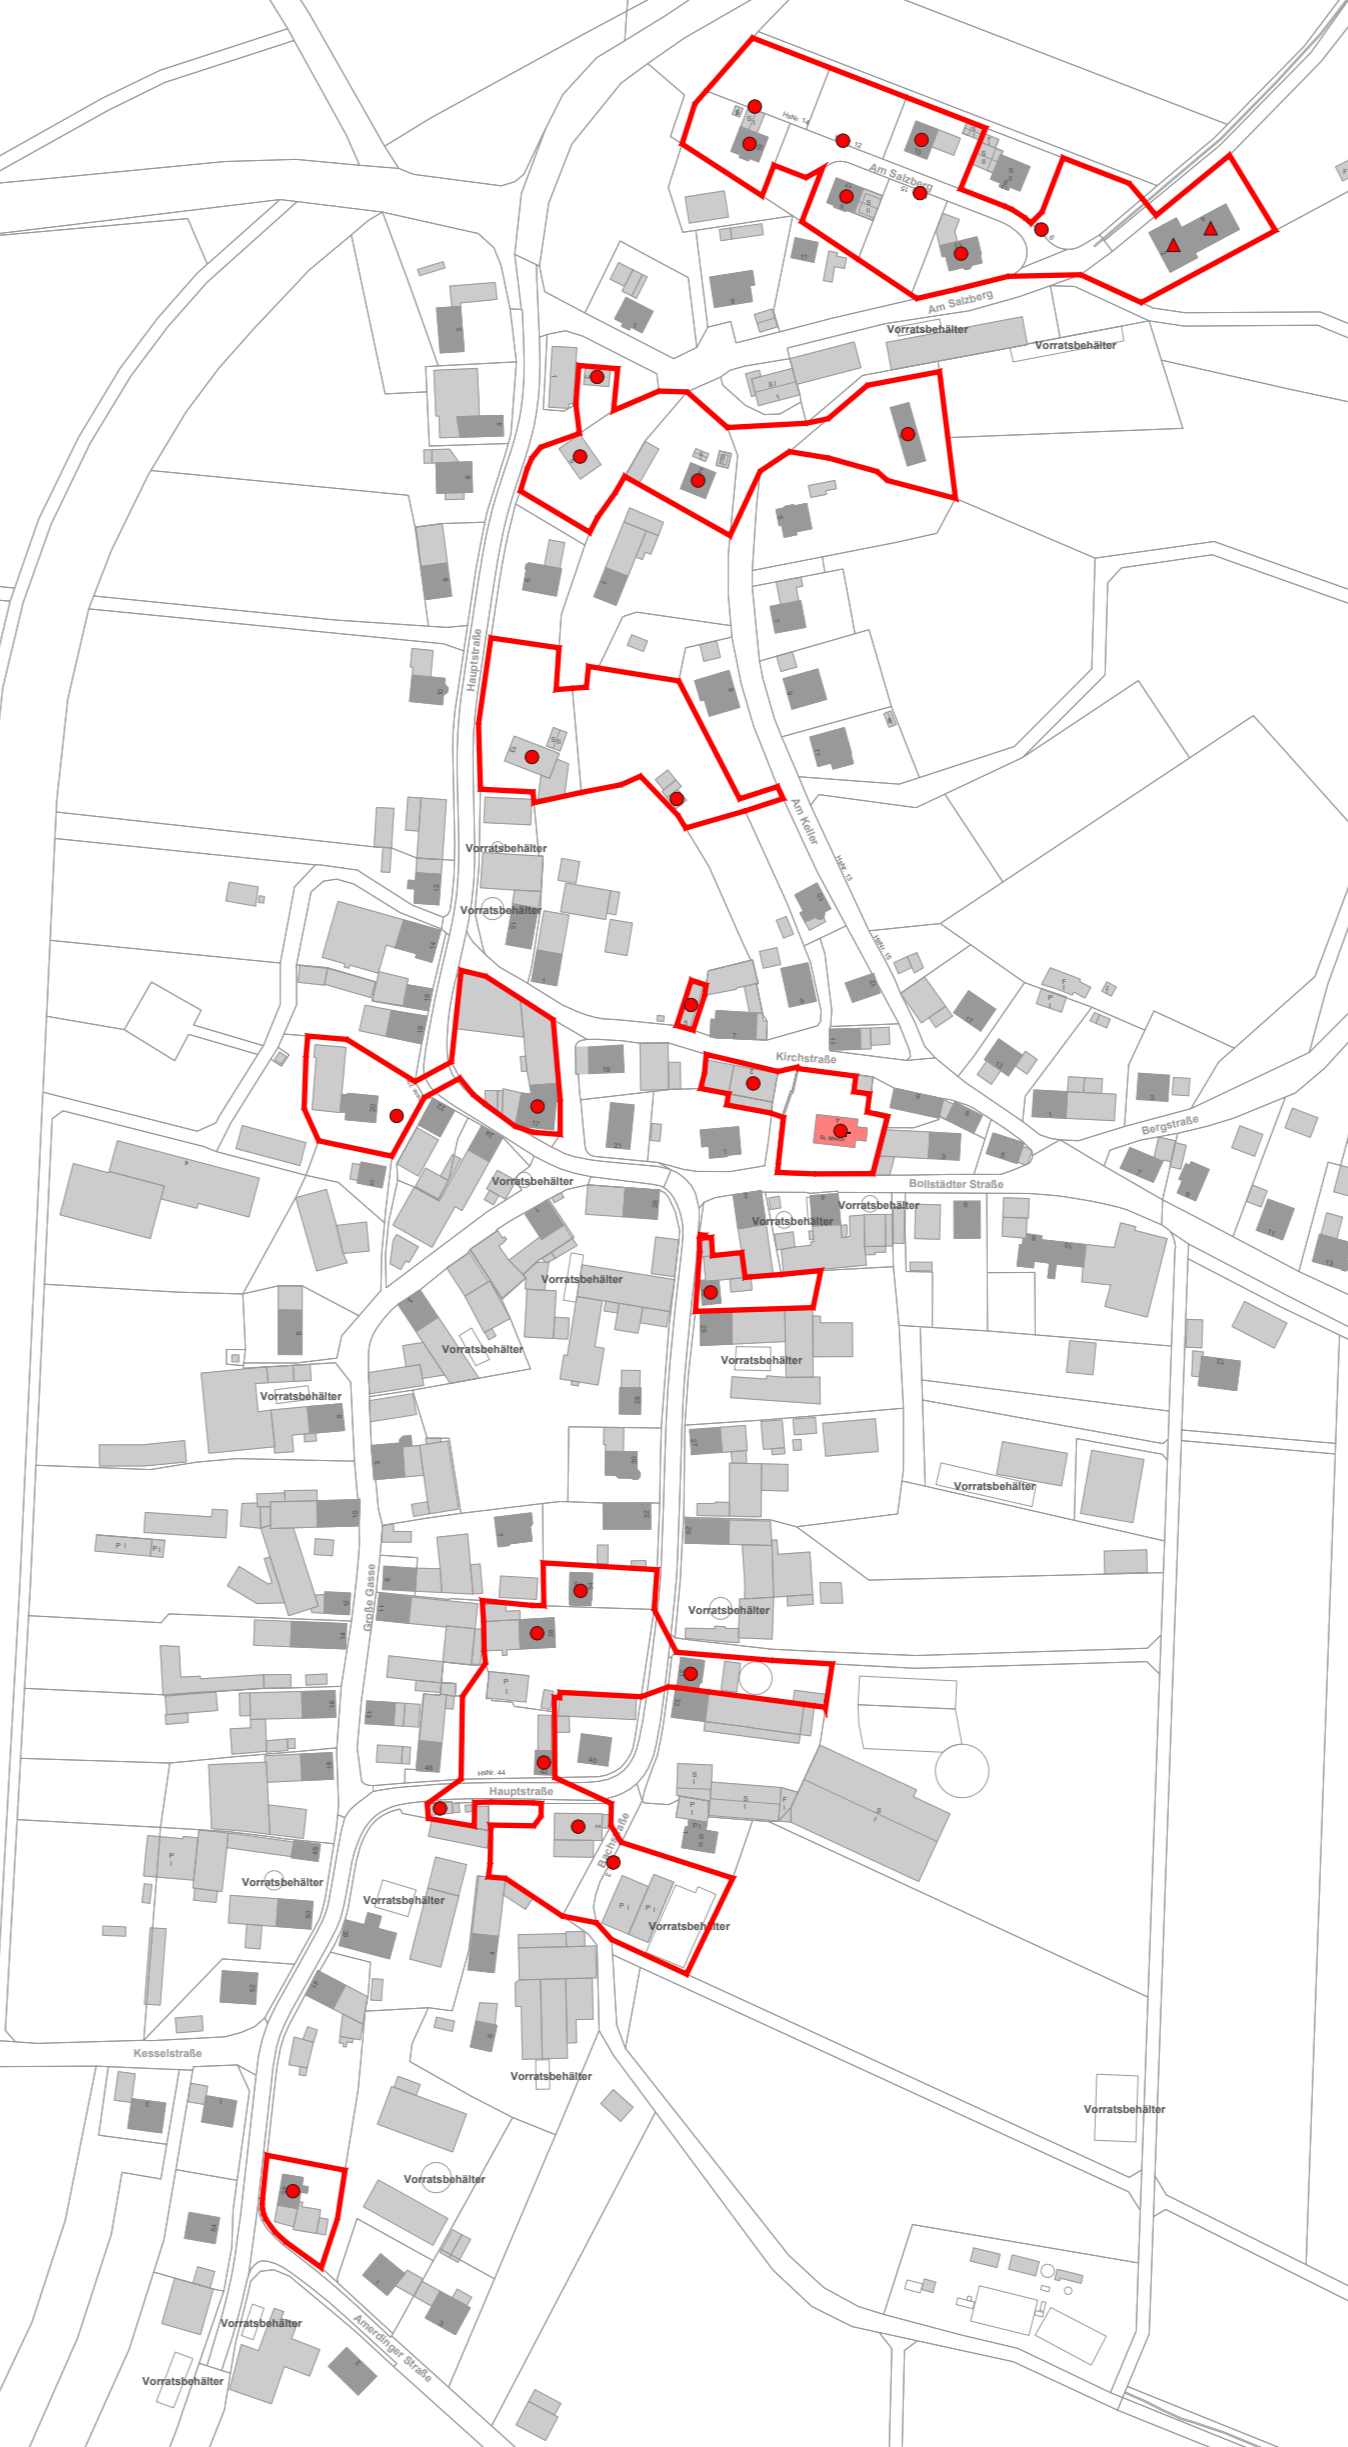

# Gemeinde Forheim

FORHEIM

AUFHAUSEN

Geobasisdaten © Bayerische Vermessungsverwaltung

**LEGENDE:**  
 vorläufiges Erschließungsgebiet zur Markterkundung

- Gemeindegrenze
- Erschließungsgebiete

**Anschlusspunkte**

- gewerblich
- privat

**aktuelle Bandbreite in Mbit/s**

- mindestens 100 Mbit/s im Download aber weniger als 200 Mbit/s symmetrisch
- mindestens 30 Mbit/s im Download aber weniger als 100 Mbit/s im Download
- weniger als 30 Mbit/s im Download